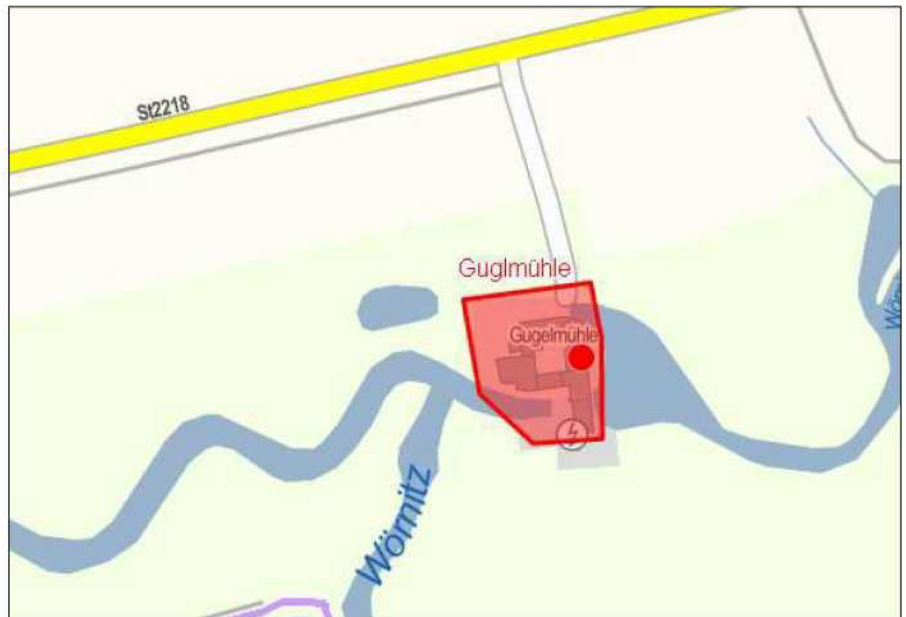

Röckingen

Ausbaugebiet

Stand: 20.10.2015

Erschließungs-
Gebiet 100 MBit/s

Legende

Gemeindegrenze

Bandbreiten im Down/Upload:

- >= 30/2 Mbit/s
- =16/1 Mbit/s
- <= 15Mbit/s

Ausbaugebiet

Röckingen

Ausbaugebiet

Stand: 20.10.2015

Legende

auszubauende
Anschlüsse

Bandbreite 100 MBit/s

Röckingen
Ausbaubereich
Stand: 20.10.2015

Legende

-  auszubauende Anschlüsse
-  Bandbreite 100 MBit/s