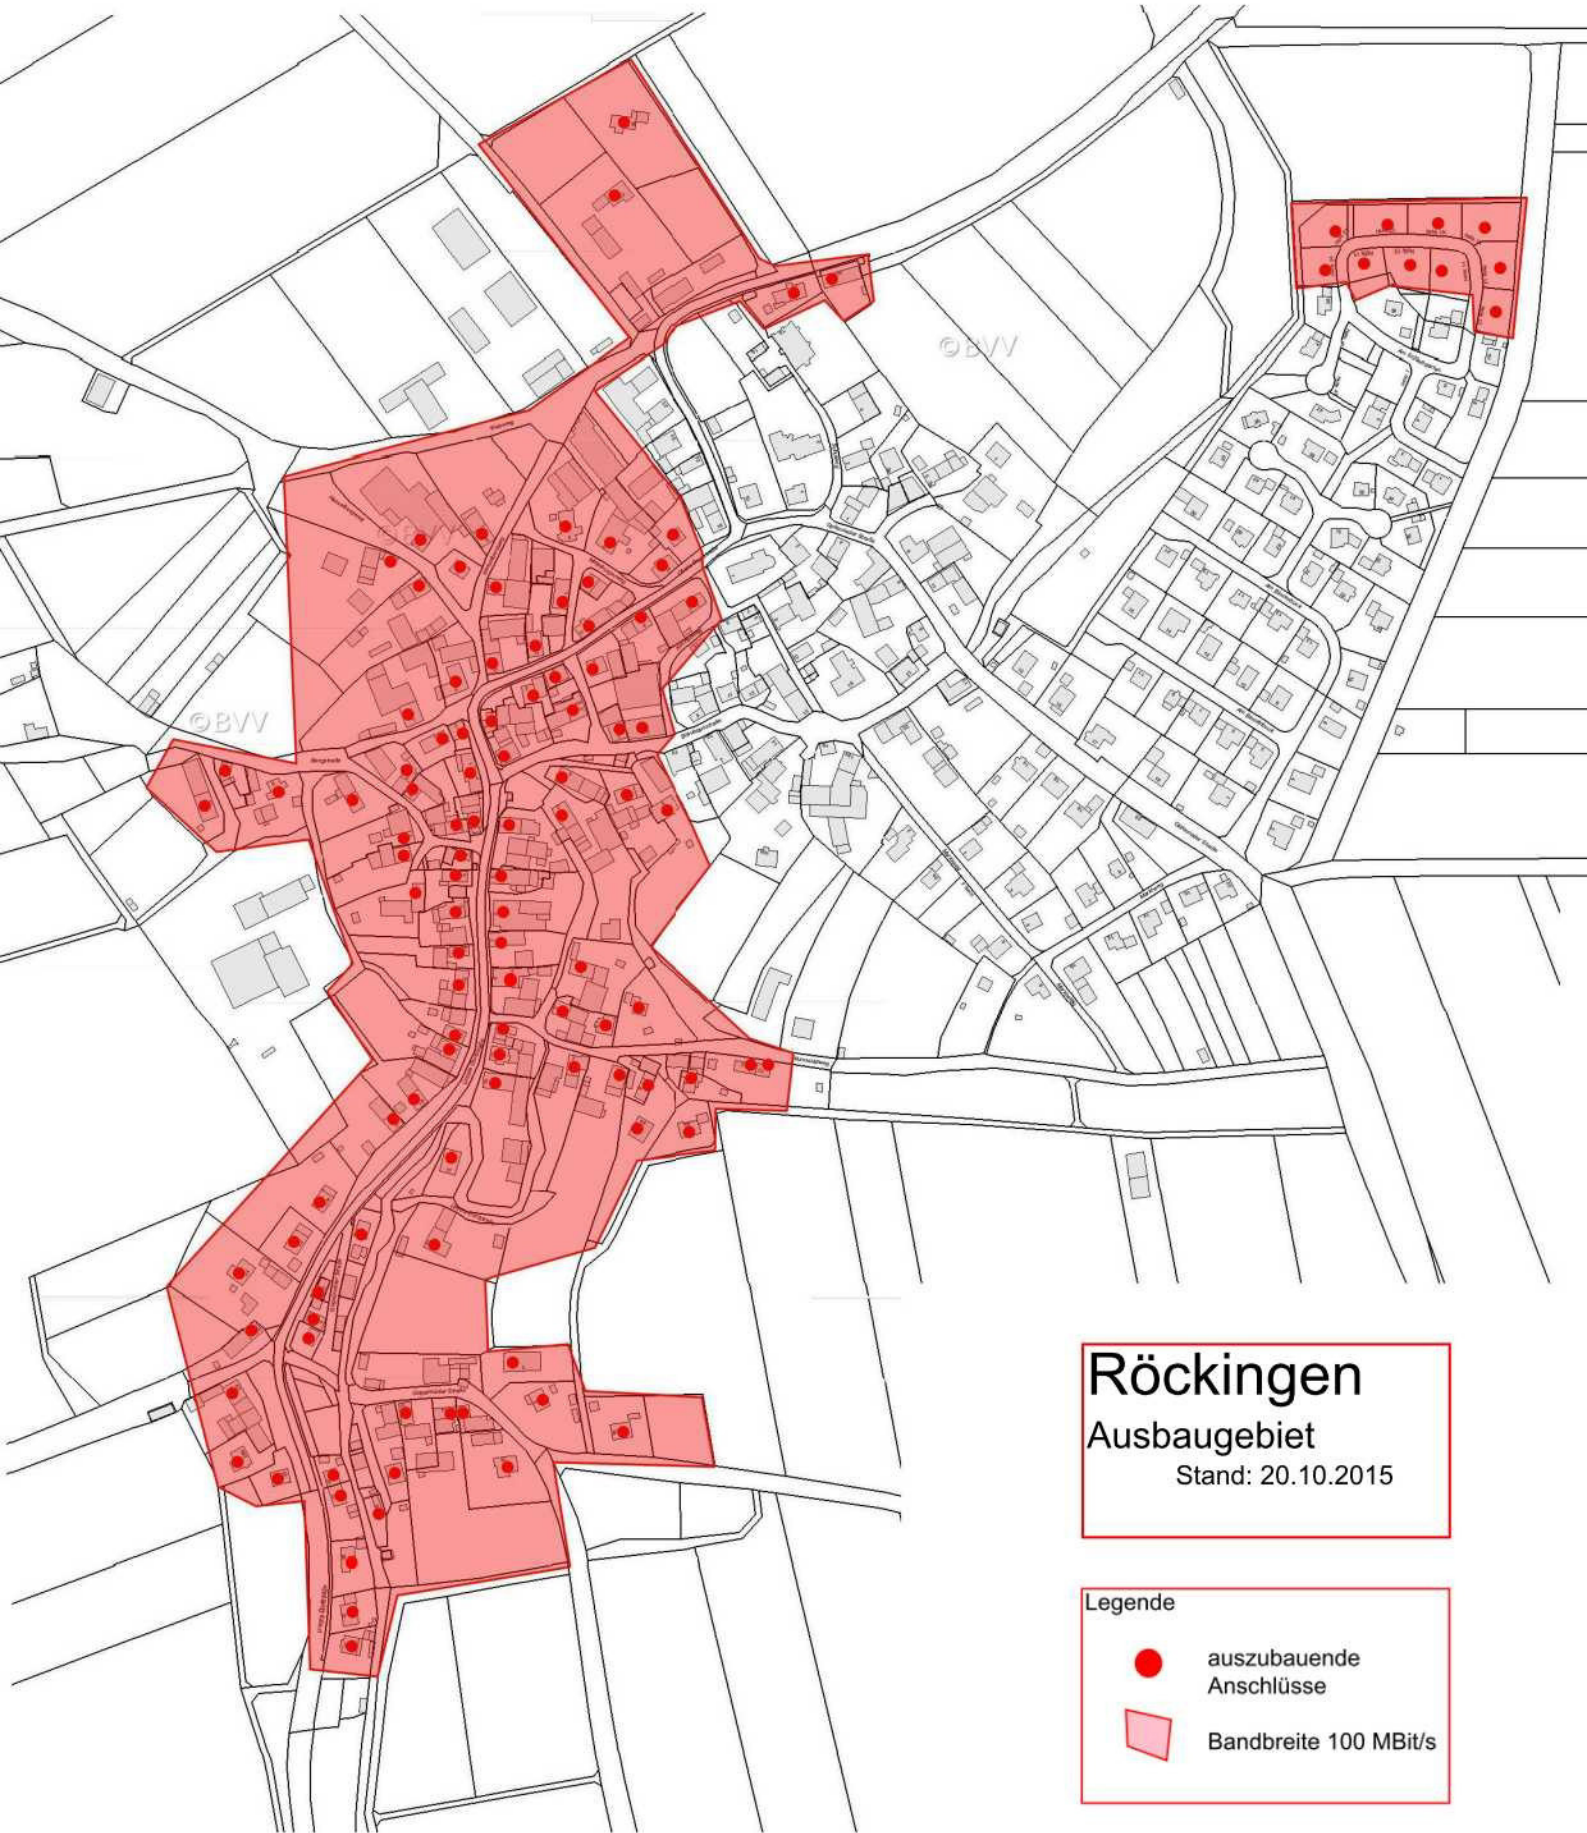

Röckingen

Ausbaugebiet

Stand: 20.10.2015

Erschließungs-
Gebiet 100 MBit/s

Legende

Gemeindegrenze

Bandbreiten im Down/Upload:

- >= 30/2 Mbit/s
- =16/1 Mbit/s
- <= 15Mbit/s

Ausbaugebiet

Röckingen

Ausbaugebiet

Stand: 20.10.2015

Legende

auszubauende
Anschlüsse

Bandbreite 100 MBit/s

Röckingen
Ausbaubereich
Stand: 20.10.2015

Legende

-  auszubauende Anschlüsse
-  Bandbreite 100 MBit/s