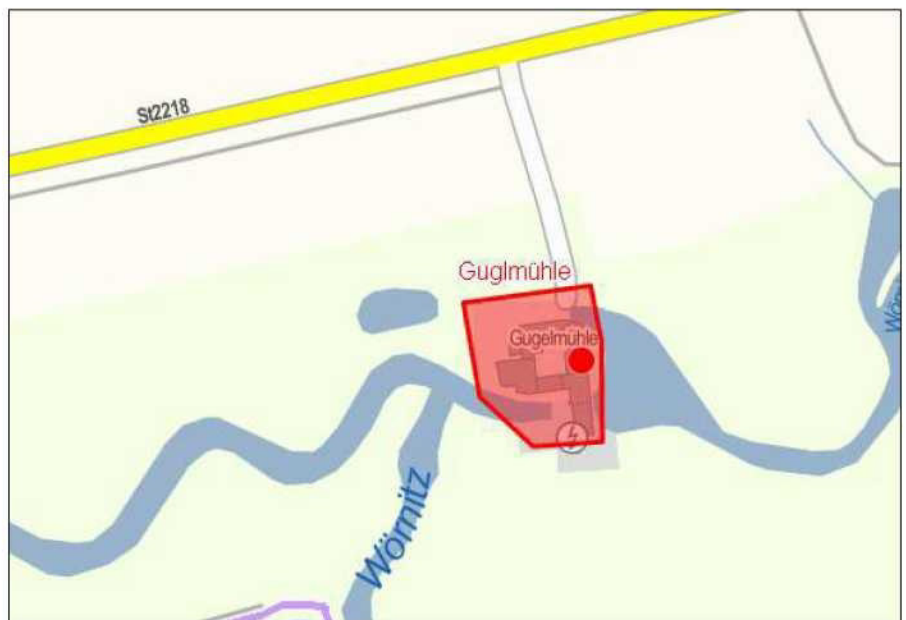

Röckingen

Ausbaugebiet

Stand: 20.10.2015

Erschließungs-
Gebiet 100 MBit/s

Legende

- Gemeindegrenze
- Bandbreiten im Down/Upload:
 - >= 30/2 Mbit/s
 - =16/1 Mbit/s
 - <= 15Mbit/s
- Ausbaugebiet

Röckingen

Ausbaugebiet

Stand: 20.10.2015

Legende

auszubauende
Anschlüsse

Bandbreite 100 MBit/s

Röckingen
Ausbaubereich
Stand: 20.10.2015

Legende

-  auszubauende Anschlüsse
-  Bandbreite 100 MBit/s