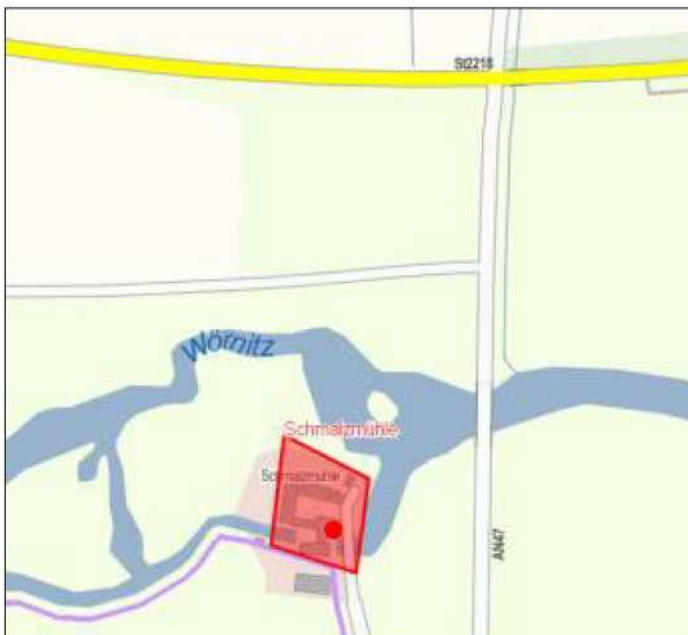

Röckingen

Ausbaugebiet

Stand: 20.10.2015

Erschließungs-
Gebiet 100 MBit/s

Legende

Gemeindegrenze

Bandbreiten im Down/Upload:

- >= 30/2 Mbit/s
- =16/1 Mbit/s
- <= 15Mbit/s

Ausbaugebiet

Röckingen

Ausbaugebiet

Stand: 20.10.2015

Legende

auszubauende
Anschlüsse

Bandbreite 100 MBit/s

Röckingen
Ausbaubereich
Stand: 20.10.2015

Legende

-  auszubauende Anschlüsse
-  Bandbreite 100 MBit/s