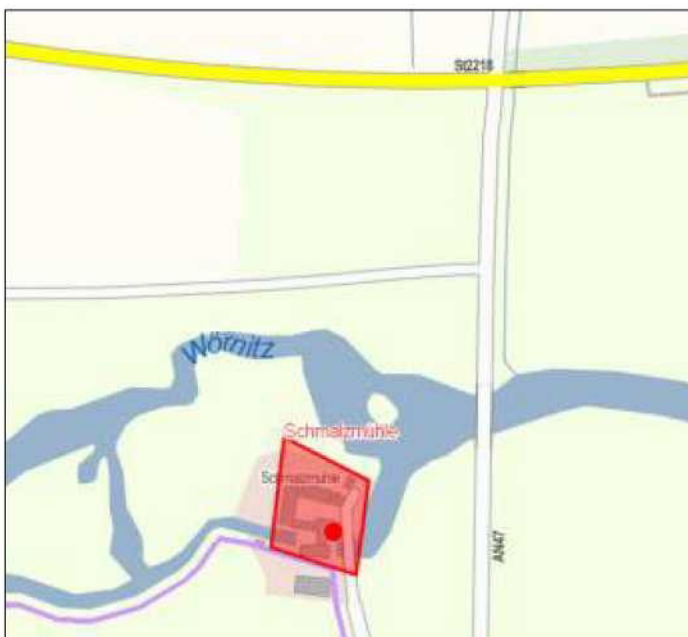

Röckingen

Ausbaugebiet

Stand: 20.10.2015

Erschließungs-
Gebiet 100 MBit/s

Legende

- Gemeindegrenze
- Bandbreiten im Down/Upload:
 - >= 30/2 Mbit/s
 - =16/1 Mbit/s
 - <= 15Mbit/s
- Ausbaugebiet

Röckingen

Ausbaugebiet

Stand: 20.10.2015

Legende

auszubauende
Anschlüsse

Bandbreite 100 MBit/s

Röckingen
Ausbaubereich
Stand: 20.10.2015

Legende

-  auszubauende Anschlüsse
-  Bandbreite 100 MBit/s