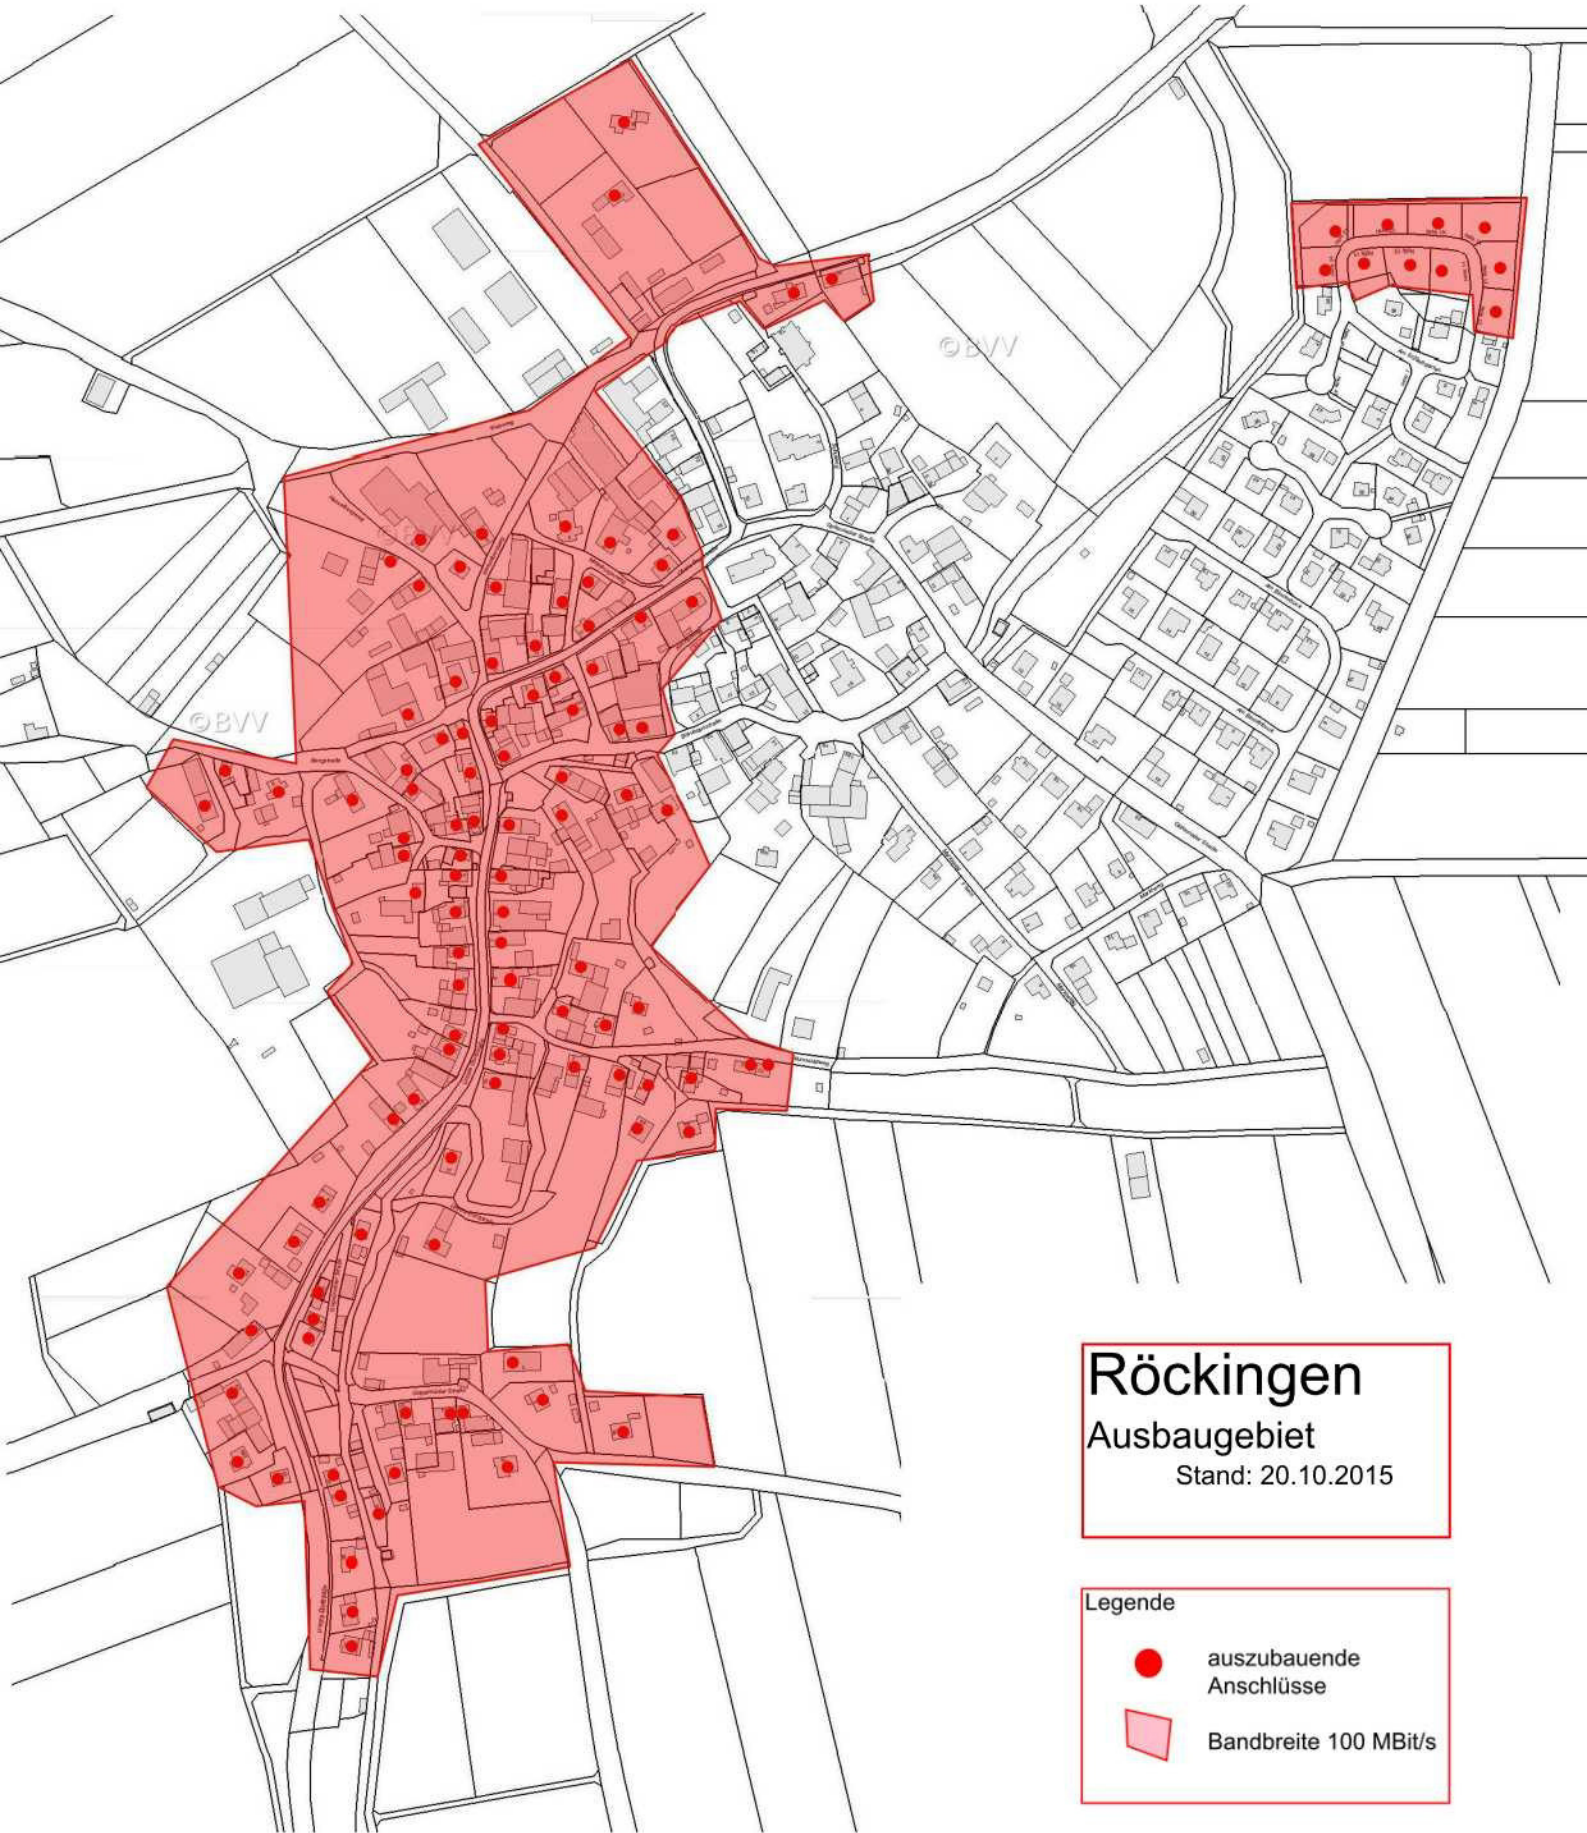

Röckingen

Ausbaugebiet

Stand: 20.10.2015

Erschließungs-
Gebiet 100 MBit/s

Legende

- Gemeindegrenze
- Bandbreiten im Down/Upload:
 - >= 30/2 Mbit/s
 - =16/1 Mbit/s
 - <= 15Mbit/s
- Ausbaugebiet

Röckingen

Ausbaugebiet

Stand: 20.10.2015

Legende

auszubauende
Anschlüsse

Bandbreite 100 MBit/s

Röckingen
Ausbaubereich
Stand: 20.10.2015

Legende

-  auszubauende Anschlüsse
-  Bandbreite 100 MBit/s